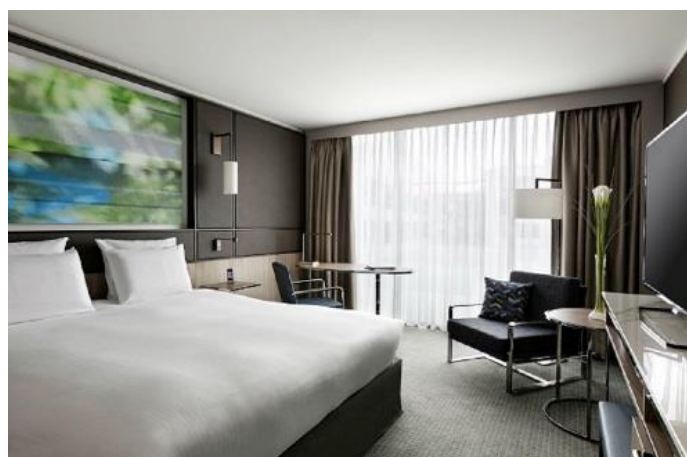

CONGRES HORIZONS HYDROGENE

29/11/2021 au 30/11/2021

Le Pullman Paris Centre-Bercy se transforme et vous accueille dans une adresse créative et récréative. Son accessibilité directe à la Gare de Lyon, aux aéroports ainsi qu'au cœur de Paris fait de l'hôtel un lieu de prédilection pour les Parisiens et voyageurs de passage. L'architecture des lieux signée Tom Dixon, les services inattendus ainsi que l'état d'esprit des équipes feront de votre séjour une expérience vibrante.

Pullman Paris Centre-Bercy

1 rue de Libourne
75012 Paris

CHAMBRE CLASSIQUE, 1 Lit King Size (27 m²)

Chambre de 27m² (290ft²), WiFi, TV 48", minibar (3 boissons offertes), thé Dammann, machine Nespresso, espace bureau, baignoire avec douche rain shower, produits d'accueil Sothys, sèche-cheveux, peignoirs et chaussons, fer à repasser.